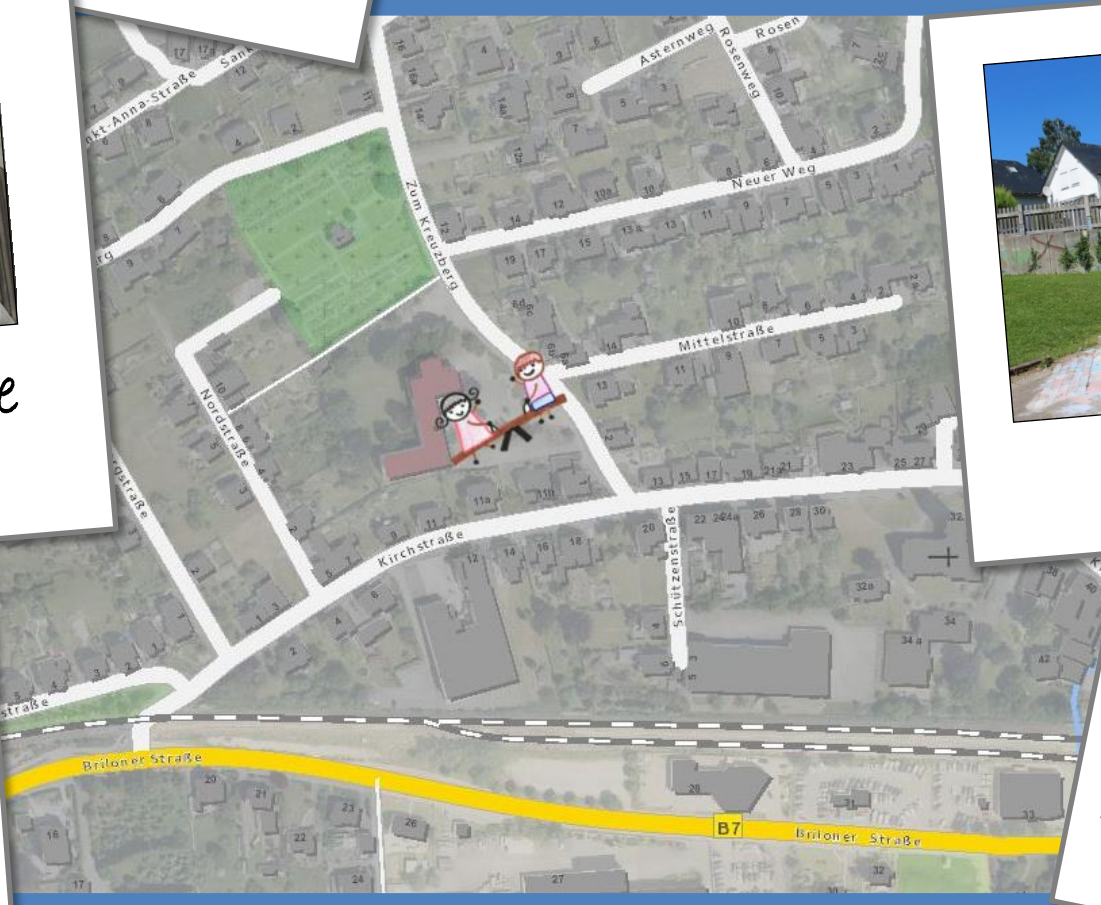

Gemeinde Bestwig

HOCHSAUERLAND
Der Bürgermeister

Spielplatz Grundschule
Nuttlar

Gemeinde Bestwig
Der Bürgermeister
Rathausplatz 1
59909 Bestwig
Tel.: 02904 987-0