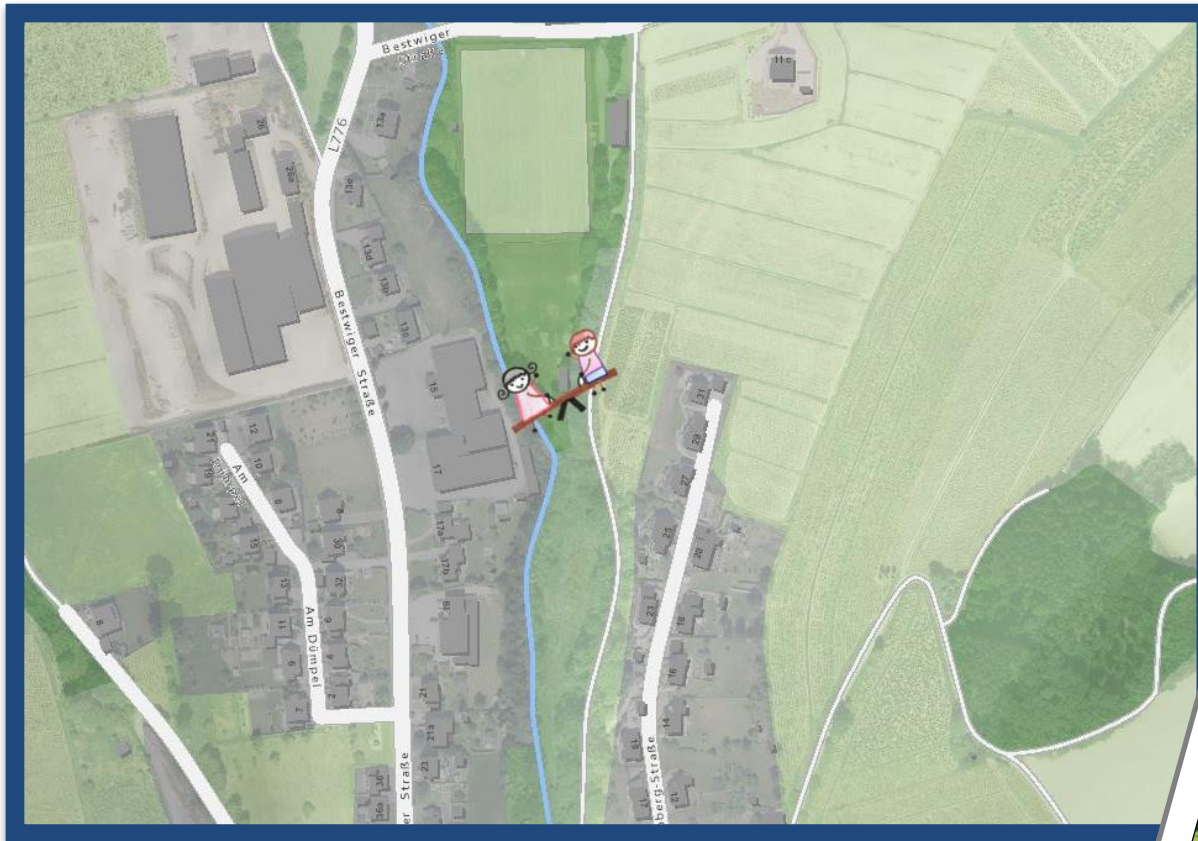

Gemeinde Bestwig
HOCHSAUERLAND
Der Bürgermeister

Spielplatz
Schützenhalle

Gemeinde Bestwig
Der Bürgermeister
Rathausplatz 1
59909 Bestwig
Tel.: 02904 987-0